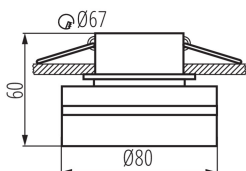

Inel pentru corp de iluminat tip spot

5905339292339

DATE GENERALE:

Culoare: alb / auriu

Loc de montare: pentru încastrare în tavan

Loc de aplicare: în interior

Distanță minimă de la obiectul iluminat: 0,5m

inel decorativ fără suport ceramic: da

Produsul nu este adecvat pentru acoperirea cu material termoizolant: da

Înălțime [mm]: 60

Diametru [mm]: 80

Orificiu de montare [mm]: Ø67

DATE TEHNICE:

Tensiune nominală [V]: 12 AC; 12 DC; 220-240 AC

Putere maximă [W]: max 10

Materialul carcasei: aliaj de aluminiu

Reglare unghiulară a corpului de iluminat: none

Grad IP: 20

DATE LOGISTICE:

Cu sunt ambalate: 50

Număr de bucăți în ambalajul intermediar: 1

Număr de bucăți în ambalajul comun: 50

Înălțimea cutiei de carton [cm]: 45

Lungimea cutiei de carton [cm]: 47

Volumul cutiei de carton [m³]: 0.035955

INFORMAȚII SUPPLEMENTARE:

- Inel decorativ fără suport ceramic

Inel pentru corp de iluminat tip spot