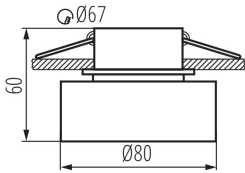

29235 GOVIK DSO-W

Inel pentru corp de iluminat tip spot