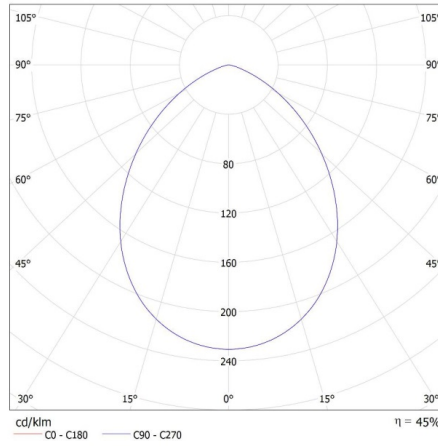

KANLUX S.A. (kat 29235) GOVIK DSO-W + IQ-LED ... 7W / LDC (Polar)

Luminaire: KANLUX S.A. (kat 29235) GOVIK DSO-W + IQ-LED ... 7W
Lamps: 1 x IQ-LED GU10 7W-WW