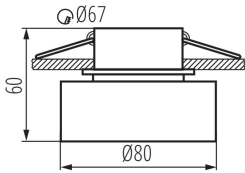

29236 GOVIK DSO-B

Inel pentru corp de iluminat tip spot