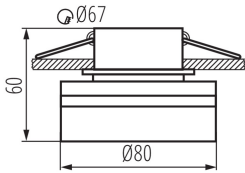

Inel pentru corp de iluminat tip spot