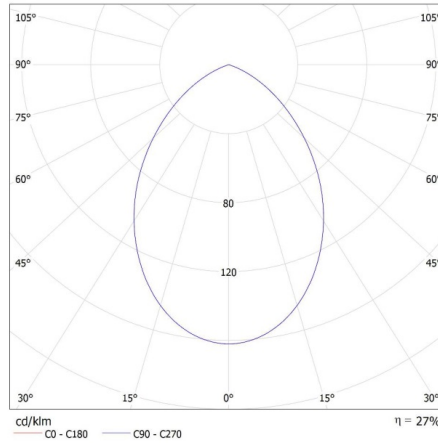

INFORMAȚII SUPLIMENTARE:

- Inel decorativ fără suport ceramic

KANLUX S.A. (kat 29237) GOVIK ST DSO-B + IQ-LED ... 7W / LDC (Polar)

Luminaire: KANLUX S.A. (kat 29237) GOVIK ST DSO-B + IQ-LED ... 7W
Lamps: 1 x IQ-LED GU10 7W-WW