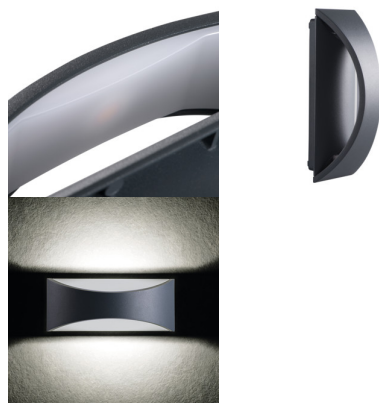

Corp de iluminat pentru fațadă

5905339292605

Kanlux FORRO sunt corpuri de iluminat de fațadă care se caracterizează printr-un design simplu și atractiv. Acestea pot fi folosite ca corpuri interioare (au CRI corespunzător), în timp ce pot fi utilizate pe fațadele clădirii (IP54). În corpul de iluminat Kanlux BISO, lumina provenită din modulul LED este ușor difuză pe fațadă și pe spatele corpului de iluminat.

DATE GENERALE:

Culoare: grafit
Loc de montare: pentru montare pe perete
Loc de aplicare: în interior și exterior
Distanță minimă de la obiectul iluminat: 0,5m
Posibilitate de conlucrare cu reostatul: nu
Wykrywanie ruchu: nu
Lungime [mm]: 220
Lățime [mm]: 90
Înălțime [mm]: 80
Sursă de lumină cu LED integrată: da