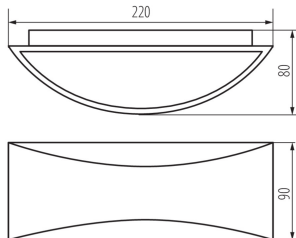

Corp de iluminat pentru fațadă