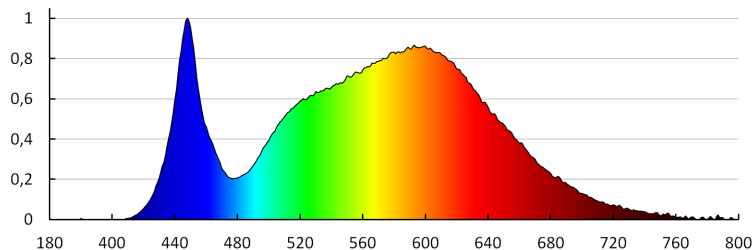

DATE LOGISTICE:

Cu sunt ambalate: 20

Număr de bucăți în ambalajul intermediar: 1

Număr de bucăți în ambalajul comun: 20

Greutate unitară netă [g]: 580

Greutate [g]: 686

Lungimea ambalajului unitar [cm]: 23

Lățimea ambalajului unitar [cm]: 9

Înălțimea ambalajului unitar [cm]: 10

Greutatea cutiei de carton [kg]: 13.72

Lățimea cutiei de carton [cm]: 22

Înălțimea cutiei de carton [cm]: 48

Lungimea cutiei de carton [cm]: 48

Volumul cutiei de carton [m³]: 0.050688

KANLUX S.A. (kat 29260) BISO LED EL 8W-GR / LDC (Polar)