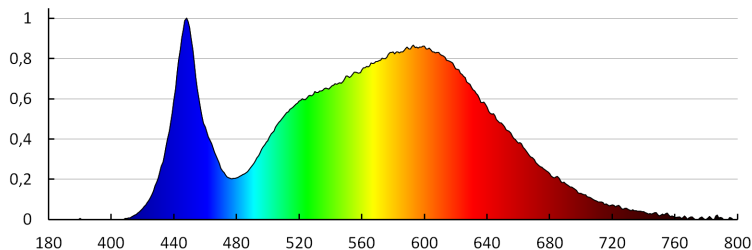

DATE LOGISTICE:

Cu sunt ambalate: 20

Număr de bucăți în ambalajul intermediar: 1

Număr de bucăți în ambalajul comun: 20

Greutate unitară netă [g]: 580

Greutate [g]: 686

Lungimea ambalajului unitar [cm]: 23

Lățimea ambalajului unitar [cm]: 9

Înălțimea ambalajului unitar [cm]: 10

Greutatea cutiei de carton [kg]: 13.72

Lățimea cutiei de carton [cm]: 22

Înălțimea cutiei de carton [cm]: 48

Lungimea cutiei de carton [cm]: 48

Volumul cutiei de carton [m³]: 0.050688

KANLUX S.A. (kat 29261) BISO LED EL 8W-W / LDC (Polar)