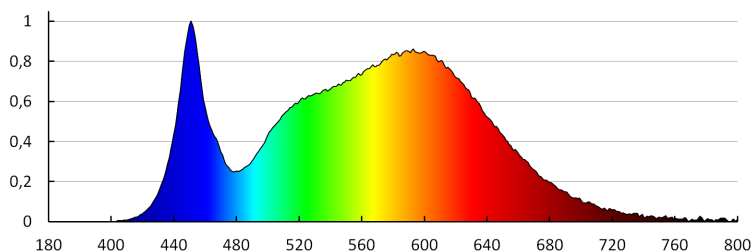

DATE LOGISTICE:

Cu sunt ambalate: 20

Număr de bucăți în ambalajul intermediar: 1

Număr de bucăți în ambalajul comun: 20

Greutate unitară netă [g]: 400

Greutate [g]: 447.5

Lungimea ambalajului unitar [cm]: 12.5

Lățimea ambalajului unitar [cm]: 4.5

Înălțimea ambalajului unitar [cm]: 10

Greutatea cutiei de carton [kg]: 8.95

Lățimea cutiei de carton [cm]: 22.5

Înălțimea cutiei de carton [cm]: 22.5

Lungimea cutiei de carton [cm]: 27

Volumul cutiei de carton [m³]: 0.013669