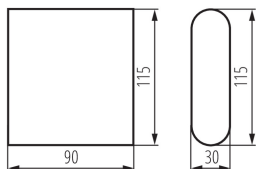

29270 GARTO LED EL 8W-GR

Corp de iluminat pentru fațadă