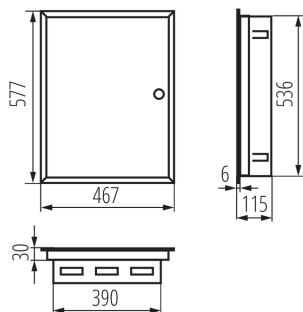

29321 KP-DB-I-MF-318

Placa de distributie metalica

5905339293213

Carcasele metalice KP-DB cu șine DIN pentru instalarea de aparate modulare sunt produse în fabrica Kanlux. Sunt destinate clădirilor publice și de birouri. Domeniul de aplicare permite implementarea lor, de asemenea, în domenii precum instalații extinse pentru locuințe.

DATE GENERALE:

Culoare: alb

Culoarea ușii: alb

Loc de montare: pentru încastrare în perete

Norma: PN-EN 62208

Lungime [mm]: 467

Lățime [mm]: 115

Înălțime [mm]: 578

numărul de rânduri: 3

DATE LOGISTICE:

Unitate de măsură: bucată

Cu sunt ambalate: 1

Număr de bucăți în ambalajul intermediar : 1

Număr de bucăți în ambalajul comun : 1

Greutate unitară netă [g]: 6220

Greutate [g]: 6670

Lungimea ambalajului unitar [cm]: 62

Lățimea ambalajului unitar [cm]: 53

Înălțimea ambalajului unitar [cm]: 12

Greutatea cutiei de carton [kg]: 6.67

Lățimea cutiei de carton [cm]: 53

Înălțimea cutiei de carton [cm]: 12