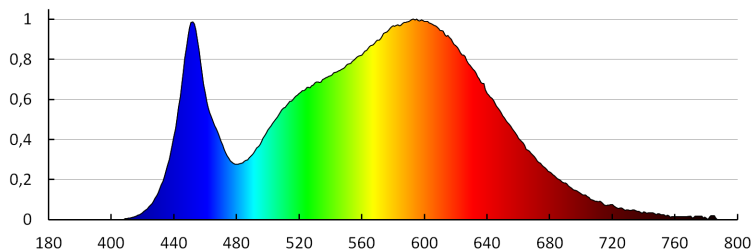

DATE LOGISTICE:

Cu sunt ambalate: 100

Număr de bucăți în ambalajul comun: 100

Greutate unitară netă [g]: 90

Greutate [g]: 122

Lungimea ambalajului unitar [cm]: 10.5

Lățimea ambalajului unitar [cm]: 3

Înălțimea ambalajului unitar [cm]: 11

Greutatea cutiei de carton [kg]: 12.2

Lățimea cutiei de carton [cm]: 23

Înălțimea cutiei de carton [cm]: 24.5

Lungimea cutiei de carton [cm]: 78

Volumul cutiei de carton [m³]: 0.043953

KANLUX S.A. (kat 29580) AREL LED DO 6W-NW / LDC (Polar)