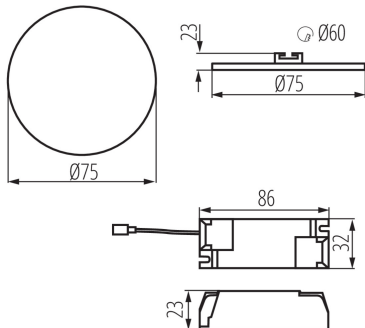

29580 AREL LED DO 6W-NW

Corp de iluminat tip downlight