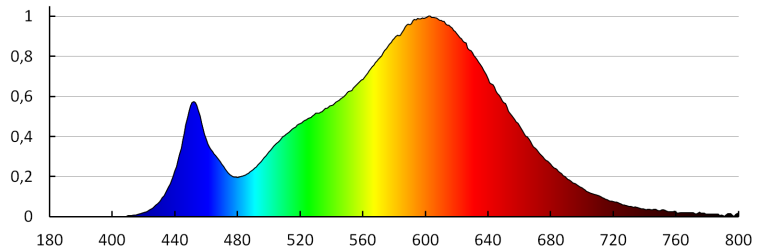

DATE LOGISTICE:

Cu sunt ambalate: 100

Număr de bucăți în ambalajul comun: 100

Greutate unitară netă [g]: 90

Greutate [g]: 122

Lungimea ambalajului unitar [cm]: 10.5

Lățimea ambalajului unitar [cm]: 3

Înălțimea ambalajului unitar [cm]: 11

Greutatea cutiei de carton [kg]: 12.2

Lățimea cutiei de carton [cm]: 23

Înălțimea cutiei de carton [cm]: 24.5

Lungimea cutiei de carton [cm]: 78

Volumul cutiei de carton [m³]: 0.043953

KANLUX S.A. (kat 29581) AREL LED DO 6W-WW / LDC (Polar)