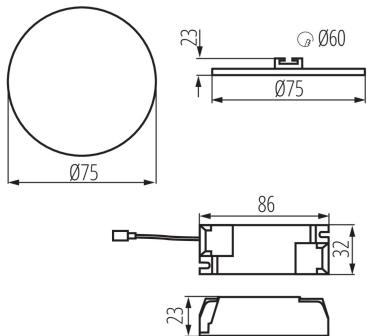

29581 AREL LED DO 6W-WW

Corp de iluminat tip downlight