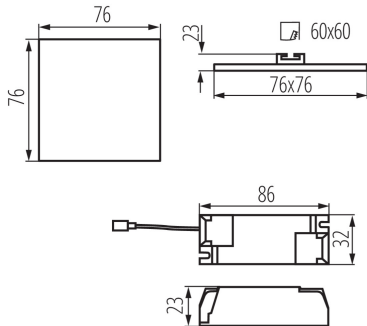

29582 AREL LED DL 6W-NW

Corp de iluminat tip downlight