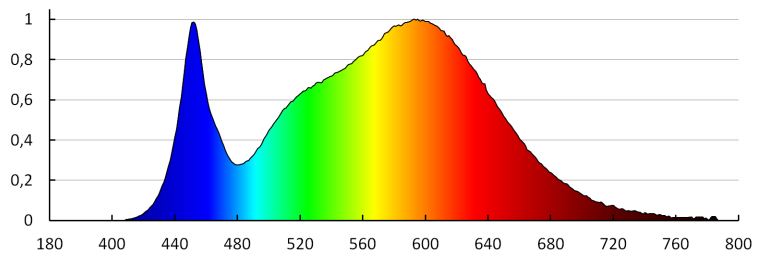

DATE LOGISTICE:

Cu sunt ambalate: 100

Număr de bucăți în ambalajul intermediar: 1

Număr de bucăți în ambalajul comun: 100

Greutate unitară netă [g]: 104

Greutate [g]: 138

Lungimea ambalajului unitar [cm]: 10.5

Lățimea ambalajului unitar [cm]: 3

Înălțimea ambalajului unitar [cm]: 11

Greutatea cutiei de carton [kg]: 13.8

Lățimea cutiei de carton [cm]: 22.5

Înălțimea cutiei de carton [cm]: 24.5

Lungimea cutiei de carton [cm]: 78

Volumul cutiei de carton [m³]: 0.042998

KANLUX S.A. (kat 29582) AREL LED DL 6W-NW / LDC (Polar)