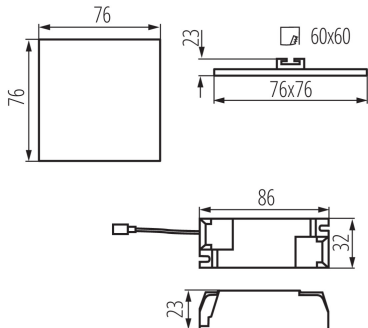

29583 AREL LED DL 6W-WW

Corp de iluminat tip downlight