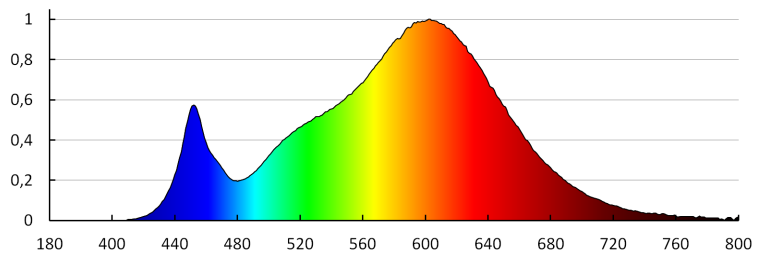

DATE LOGISTICE:

Cu sunt ambalate: 100

Număr de bucăți în ambalajul intermediar: 1

Număr de bucăți în ambalajul comun: 100

Greutate unitară netă [g]: 104

Greutate [g]: 138

Lungimea ambalajului unitar [cm]: 10.5

Lățimea ambalajului unitar [cm]: 3

Înălțimea ambalajului unitar [cm]: 11

Greutatea cutiei de carton [kg]: 13.8

Lățimea cutiei de carton [cm]: 22.5

Înălțimea cutiei de carton [cm]: 24.5

Lungimea cutiei de carton [cm]: 78

Volumul cutiei de carton [m³]: 0.042998

KANLUX S.A. (kat 29583) AREL LED DL 6W-WW / LDC (Polar)