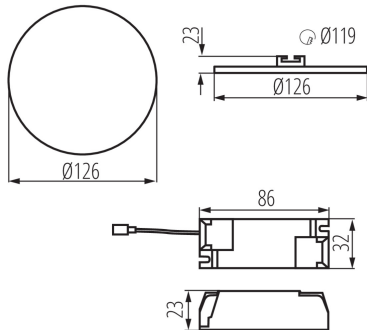

29585 AREL LED DO 10W-WW

Corp de iluminat tip downlight