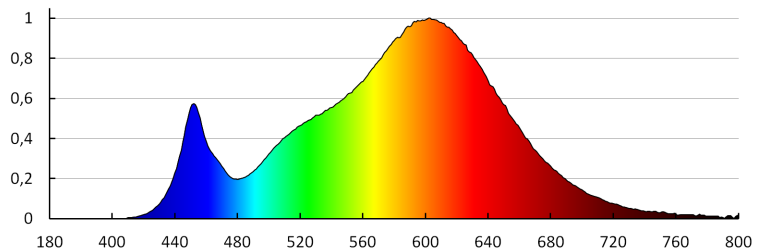

DATE LOGISTICE:

Cu sunt ambalate: 100

Număr de bucăți în ambalajul intermediar: 1

Număr de bucăți în ambalajul comun: 100

Greutate unitară netă [g]: 154

Greutate [g]: 208.9

Lungimea ambalajului unitar [cm]: 15.5

Lățimea ambalajului unitar [cm]: 3

Înălțimea ambalajului unitar [cm]: 16

Greutatea cutiei de carton [kg]: 20.89

Lățimea cutiei de carton [cm]: 33

Înălțimea cutiei de carton [cm]: 34

Lungimea cutiei de carton [cm]: 78

Volumul cutiei de carton [m³]: 0.087516

KANLUX S.A. (kat 29585) AREL LED DO 10W-WW / LDC (Polar)