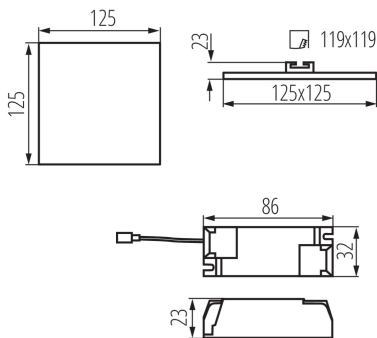

29586 AREL LED DL 10W-NW

Corp de iluminat tip downlight