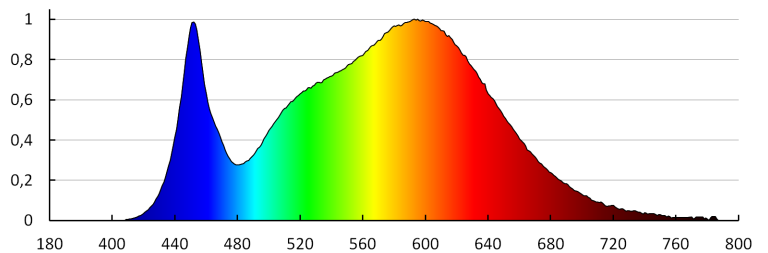

DATE LOGISTICE:

Cu sunt ambalate: 100

Număr de bucăți în ambalajul intermediar: 1

Număr de bucăți în ambalajul comun: 100

Greutate unitară netă [g]: 190

Greutate [g]: 244.9

Lungimea ambalajului unitar [cm]: 15.5

Lățimea ambalajului unitar [cm]: 3

Înălțimea ambalajului unitar [cm]: 16

Greutatea cutiei de carton [kg]: 24.49

Lățimea cutiei de carton [cm]: 33.5

Înălțimea cutiei de carton [cm]: 34.5

Lungimea cutiei de carton [cm]: 78

Volumul cutiei de carton [m³]: 0.090149

KANLUX S.A. (kat 29586) AREL LED DL 10W-NW / LDC (Polar)