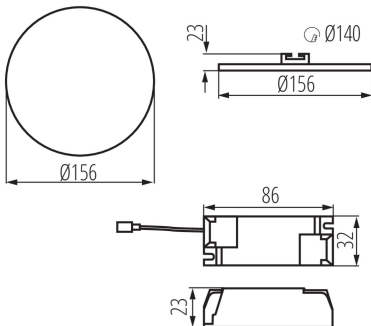

29588 AREL LED DO 14W-NW

Corp de iluminat tip downlight