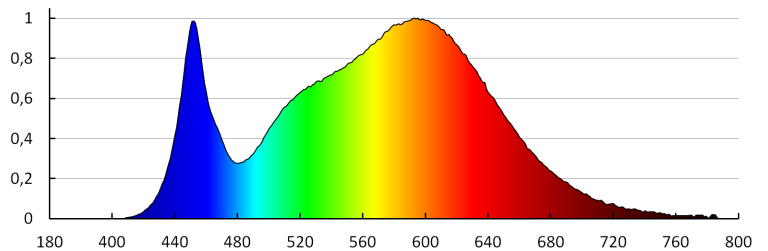

DATE LOGISTICE:

Cu sunt ambalate: 50

Număr de bucăți în ambalajul intermediar: 1

Număr de bucăți în ambalajul comun: 50

Greutate unitară netă [g]: 220

Greutate [g]: 294.6

Lungimea ambalajului unitar [cm]: 18.5

Lățimea ambalajului unitar [cm]: 3

Înălțimea ambalajului unitar [cm]: 19

Greutatea cutiei de carton [kg]: 14.73

Lățimea cutiei de carton [cm]: 38.5

Înălțimea cutiei de carton [cm]: 22

Lungimea cutiei de carton [cm]: 78

Volumul cutiei de carton [m³]: 0.066066

KANLUX S.A. (kat 29588) AREL LED DO 14W-NW / LDC (Polar)