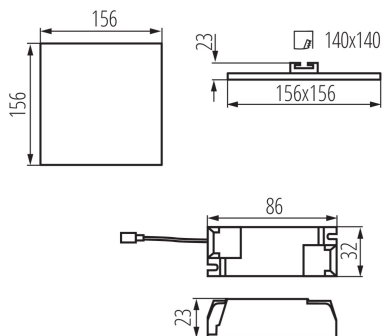

29590 AREL LED DL 14W-NW

Corp de iluminat tip downlight