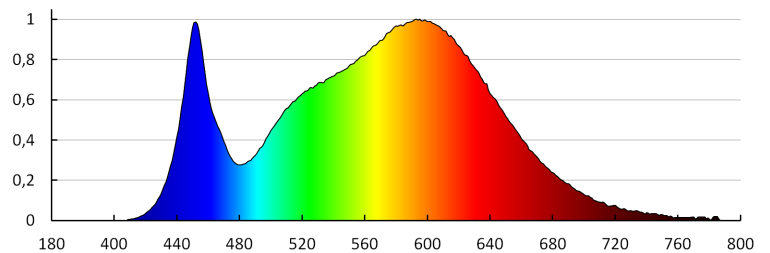

DATE LOGISTICE:

Cu sunt ambalate: 50

Număr de bucăți în ambalajul intermediar: 1

Număr de bucăți în ambalajul comun: 50

Greutate unitară netă [g]: 270

Greutate [g]: 344.6

Lungimea ambalajului unitar [cm]: 18.5

Lățimea ambalajului unitar [cm]: 3

Înălțimea ambalajului unitar [cm]: 19

Greutatea cutiei de carton [kg]: 17.23

Lățimea cutiei de carton [cm]: 38.5

Înălțimea cutiei de carton [cm]: 22

Lungimea cutiei de carton [cm]: 78

Volumul cutiei de carton [m³]: 0.066066

KANLUX S.A. (kat 29590) AREL LED DL 14W-NW / LDC (Polar)