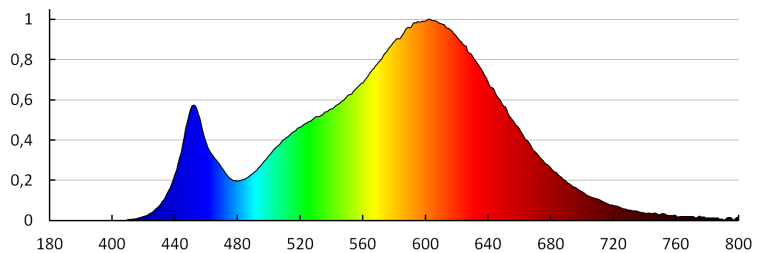

DATE LOGISTICE:

Cu sunt ambalate: 50

Număr de bucăți în ambalajul intermediar: 1

Număr de bucăți în ambalajul comun: 50

Greutate unitară netă [g]: 492

Greutate [g]: 626

Lungimea ambalajului unitar [cm]: 24.5

Lățimea ambalajului unitar [cm]: 3.5

Înălțimea ambalajului unitar [cm]: 26.5

Greutatea cutiei de carton [kg]: 31.3

Lățimea cutiei de carton [cm]: 51

Înălțimea cutiei de carton [cm]: 29

Lungimea cutiei de carton [cm]: 87

Volumul cutiei de carton [m³]: 0.128673

KANLUX S.A. (kat 29599) AREL LED DL 25W-WW / LDC (Polar)