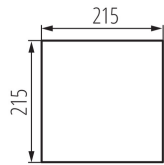

Corp de iluminat tip downlight