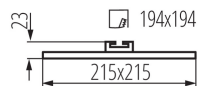

Corp de iluminat tip downlight