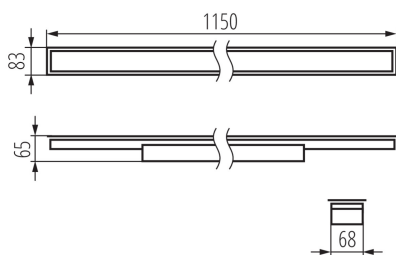

Corp de iluminat liniar LED

5905339296948

DATE GENERALE:

Culoare: alb

Loc de montare: pentru încastrare în tavan

Loc de aplicare: în interior

Distanță minimă de la obiectul iluminat: 0,5m

Posibilitate de conlucrare cu reostatul: nu

Sursă de lumină înlocuibilă: nu

Direcție de iluminare a corpului de iluminat: jos

Lungime [mm]: 1150

Lățime [mm]: 83

Înălțime [mm]: 65

Sursă de lumină cu LED integrată: da

Version for connection in line [initial element]: 32412

Eficiența luminoasă a lămpii [lm/W]: 97

Interval de temperatură ambiantă la care produsul poate fi expus [°C]: 5÷25

Tipul de abajur: mat

Materialul carcasi: oțel

Tip de conexiune: bloc cu autoblocare

Intervalul secțiunilor transversale ale cablurilor aplicate [mm²]: 1,5÷2,5

Corp de iluminat liniar LED

Cu sunt ambalate: 1

Număr de bucăți în ambalajul intermediar: 1

Număr de bucăți în ambalajul comun: 1

Greutate unitară netă [g]: 1420

Greutate [g]: 1760

Lungimea ambalajului unitar [cm]: 136