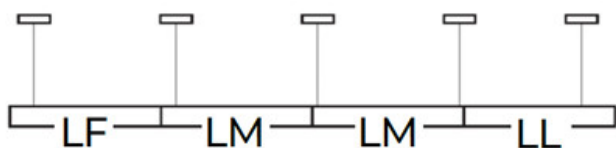

Corp de iluminat liniar LED

5905339296948

DATE GENERALE:

Culoare: alb

Loc de montare: pentru încastrare în tavan

Loc de aplicare: în interior

Distanță minimă de la obiectul iluminat: 0,5m

Posibilitate de conlucrare cu reostatul: nu

Sursă de lumină înlocuibilă: nu

Direcție de iluminare a corpului de iluminat: jos

Lungime [mm]: 1150

Lățime [mm]: 83

Înălțime [mm]: 65

Sursă de lumină cu LED integrată: da

Version for connection in line [initial element]: 32412

Clasă de protecție împotriva șocurilor electrice: I

Materialul abajurului: material din plastic

Tip de diodă: LED SMD

Flux luminos [lm]: 3200

Culoarea luminii: alb

Temperatură de culoare [K]: 4000

Uniformitate de culoare [SDCM]: ≤6

Eficiența luminoasă a lămpii [lm/W]: 97

Interval de temperatură ambiantă la care produsul poate fi expus [°C]: 5÷25

Tipul de abajur: mat

Materialul carcasi: oțel

Tip de conexiune: bloc cu autoblocare

Intervalul secțiunilor transversale ale cablurilor aplicate [mm²]: 1,5÷2,5