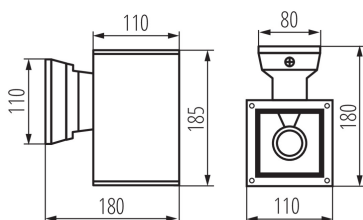

Corp de iluminat pentru fațadă

5905339298324

IP
54

DATE GENERALE:

Culoare: antracit

Loc de montare: pentru montare pe perete

Loc de aplicare: în interior și exterior

Distanță minimă de la obiectul iluminat: 0,5m

Posibilitate de conlucrare cu reostatul: nu

RAL: 7016

Direcție de iluminare a corpului de iluminat: jos

Lungime [mm]: 110

Lățime [mm]: 180

Înălțime [mm]: 185

DATE TEHNICE:

Tensiune nominală [V]: 220-240 AC

Materialul geamului de protecție: sticlă caldă

Tip de conexiune: bloc cu șurub

Intervalul secțiunilor transversale ale cablurilor aplicate [mm²]: 0,5÷1,5

Grad IP: 54

DATE LOGISTICE:

Cu sunt ambalate: 12

Număr de bucăți în ambalajul intermediar: 1

Număr de bucăți în ambalajul comun: 12

Greutate unitară netă [g]: 1002

Greutate [g]: 1158.33

Lungimea ambalajului unitar [cm]: 18.5

Lățimea ambalajului unitar [cm]: 11.5

Înălțimea ambalajului unitar [cm]: 19.5