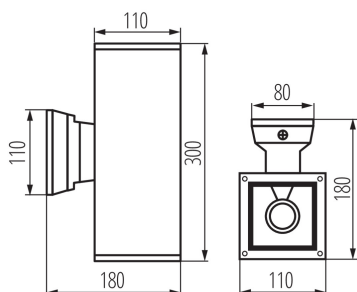

Corp de iluminat pentru fațadă

5905339298331

IP
54

DATE GENERALE:

Culoare: antracit

Loc de montare: pentru montare pe perete

Loc de aplicare: în interior și exterior

Distanță minimă de la obiectul iluminat: 0,5m

Posibilitate de conlucrare cu reostatul: nu

RAL: 7016

Direcție de iluminare a corpului de iluminat: în sus și în jos

Lungime [mm]: 110

Lățime [mm]: 180

Înălțime [mm]: 300

DATE TEHNICE:

Tensiune nominală [V]: 220-240 AC

Materialul geamului de protecție: sticlă

Tip de conexiune: bloc cu șurub

Intervalul secțiunilor transversale ale cablurilor aplicate [mm²]: 0,5÷1,5

Grad IP: 54

DATE LOGISTICE:

Cu sunt ambalate: 12

Număr de bucăți în ambalajul intermediar: 1

Greutatea cutiei de carton [kg]: 19.70004

Lățimea cutiei de carton [cm]: 50

Corp de iluminat pentru fațadă

Înălțimea cutiei de carton [cm]: 33
Lungimea cutiei de carton [cm]: 56
Volumul cutiei de carton [m³]: 0.0924