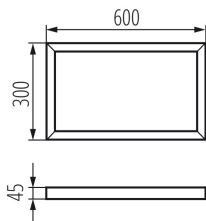

### DATE GENERALE:

**Culoare:** alb

**Loc de montare:** pentru montare pe tavan

**Lungime [mm]:** 600

**Lățime [mm]:** 300

**Înălțime [mm]:** 45

### DATE LOGISTICE:

**Unitate de măsură:** set

**Cu sunt ambalate:** 1

**Număr de bucăți în ambalajul intermediar:** 1

**Număr de bucăți în ambalajul comun:** 1

**Greutate unitară netă [g]:** 1788

**Greutate [g]:** 2200

**Lungimea ambalajului unitar [cm]:** 124

**Lățimea ambalajului unitar [cm]:** 32.5

**Înălțimea ambalajului unitar [cm]:** 5.5

**Greutatea cutiei de carton [kg]:** 2.2

**Lățimea cutiei de carton [cm]:** 32.5

**Înălțimea cutiei de carton [cm]:** 5.5

**Lungimea cutiei de carton [cm]:** 124

**Volumul cutiei de carton [m<sup>3</sup>]:** 0.022165