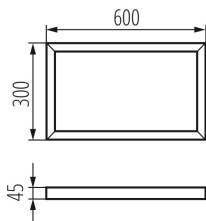

### DATE GENERALE:

**Culoare:** argintiu

**Loc de montare:** pentru montare pe tavan

**Lungime [mm]:** 600

**Lățime [mm]:** 300

**Înălțime [mm]:** 45

### DATE LOGISTICE:

**Unitate de măsură:** set

**Cu sunt ambalate:** 1

**Număr de bucăți în ambalajul intermediar:** 1

**Număr de bucăți în ambalajul comun:** 1

**Greutate unitară netă [g]:** 1788

**Greutate [g]:** 2200

**Lungimea ambalajului unitar [cm]:** 123

**Lățimea ambalajului unitar [cm]:** 32.5

**Înălțimea ambalajului unitar [cm]:** 5.5

**Greutatea cutiei de carton [kg]:** 2.2

**Lățimea cutiei de carton [cm]:** 32.5

**Înălțimea cutiei de carton [cm]:** 5.5

**Lungimea cutiei de carton [cm]:** 123

**Volumul cutiei de carton [m<sup>3</sup>]:** 0.021986