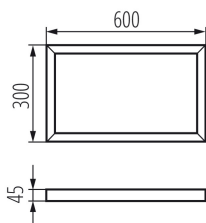

Rama de montaj pentru BRAVO

5905339298423

DATE GENERALE:

Culoare: negru

Loc de montare: pentru montare pe tavan

Lungime [mm]: 600

Lățime [mm]: 300

Înălțime [mm]: 45

DATE TEHNICE:

Material: oțel

DATE LOGISTICE:

Unitate de măsură: set

Cu sunt ambalate: 1

Număr de bucăți în ambalajul intermediar: 1

Număr de bucăți în ambalajul comun: 1

Greutate unitară netă [g]: 1788

Greutate [g]: 2200

Lungimea ambalajului unitar [cm]: 123

Lățimea ambalajului unitar [cm]: 32.5

Înălțimea ambalajului unitar [cm]: 5.5

Greutatea cutiei de carton [kg]: 2.2

Lățimea cutiei de carton [cm]: 32.5

Înălțimea cutiei de carton [cm]: 5.5

Lungimea cutiei de carton [cm]: 123

Volumul cutiei de carton [m³]: 0.021986