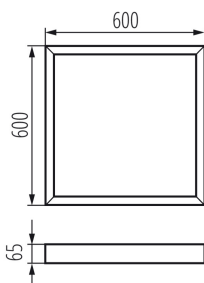

### DATE GENERALE:

**Culoare:** argintiu

**Loc de montare:** pentru montare pe tavan

**Lungime [mm]:** 600

**Lățime [mm]:** 600

**Înălțime [mm]:** 65

### DATE LOGISTICE:

**Unitate de măsură:** bucată

**Cu sunt ambalate:** 1

**Număr de bucăți în ambalajul intermediar :** 1

**Număr de bucăți în ambalajul comun :** 1

**Greutate unitară netă [g]:** 1352

**Greutate [g]:** 1800

**Lungimea ambalajului unitar [cm]:** 60

**Lățimea ambalajului unitar [cm]:** 60

**Înălțimea ambalajului unitar [cm]:** 6.5

**Greutatea cutiei de carton [kg] :** 1.8

**Lățimea cutiei de carton [cm] :** 61

**Înălțimea cutiei de carton [cm] :** 7.5

**Lungimea cutiei de carton [cm] :** 64

**Volumul cutiei de carton [m<sup>3</sup>] :** 0.02928