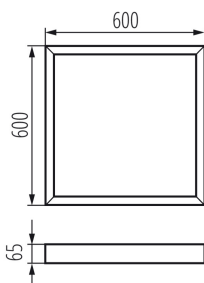

Rama de montaj pentru

5905339298454

DATE GENERALE:

Culoare: negru

Loc de montare: pentru montare pe tavan

Lungime [mm]: 600

Lățime [mm]: 600

Înălțime [mm]: 65

DATE TEHNICE:

Material: oțel

DATE LOGISTICE:

Unitate de măsură: bucată

Cu sunt ambalate: 1

Număr de bucăți în ambalajul intermediar : 1

Număr de bucăți în ambalajul comun : 1

Greutate unitară netă [g]: 1352

Greutate [g]: 1800

Lungimea ambalajului unitar [cm]: 60

Lățimea ambalajului unitar [cm]: 60

Înălțimea ambalajului unitar [cm]: 6.5

Greutatea cutiei de carton [kg] : 1.8

Lățimea cutiei de carton [cm] : 61

Înălțimea cutiei de carton [cm] : 7.5

Lungimea cutiei de carton [cm] : 64

Volumul cutiei de carton [m³] : 0.02928