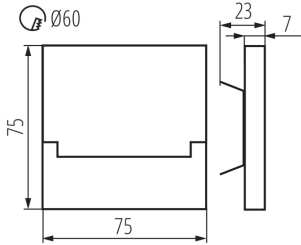

Corp de iluminat LED de scara