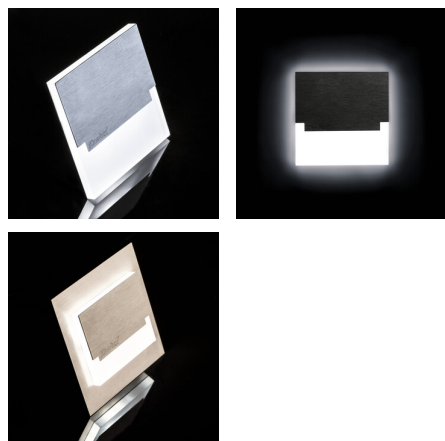

Corp de iluminat LED de scara

5905339298522

SABIK LED B; SABIK LED AC B

Kanlux SABIK este un design modern, combinat cu un efect atractiv de iluminare. Este o idee minunată de a ilumina scările și coridoarele sau de a accentua designul interior al camerelor. Construcția unică al corpului de iluminat asigură o emisie uniformă de lumină. Versiunea AC este echipată cu o sursă de alimentare de 230V care se potrivește în cutie, iar versiunea PIR cu un senzor de mișcare. Senzorul detectează mișcarea / activează iluminarea, indiferent de intensitatea luminii ambientale.

DATE GENERALE:

Pentru încadrare în perete : da

Culoare: negru

Loc de montare: pentru încadrare în perete

Loc de aplicare: în interior

Distanță minimă de la obiectul iluminat : 0,1m

Posibilitate de conlucrare cu reostatul: nu

Putere maximă [W]: 0.8

Clasă de protecție împotriva șocurilor electrice : III

Tip de diodă: LED SMD

Flux luminos [lm] : 14

Culoarea luminii: alb

Temperatura de culoare corelată [K]: 4000

Consecvența culorii în elipse McAdam : ≤6