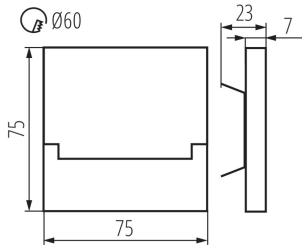

Corp de iluminat LED de scara