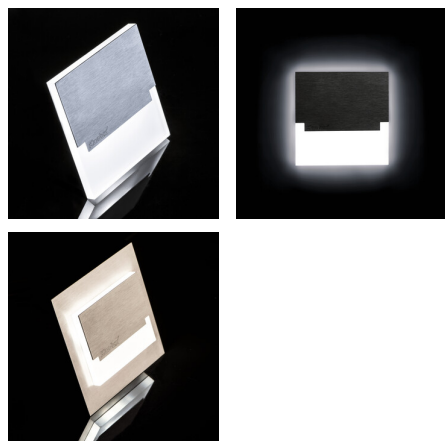

Corp de iluminat LED de scara

5905339298539

SABIK LED B; SABIK LED AC B

Kanlux SABIK este un design modern, combinat cu un efect atractiv de iluminare. Este o idee minunată de a ilumina scările și coridoarele sau de a accentua designul interior al camerelor. Construcția unică al corpului de iluminat asigură o emisie uniformă de lumină. Versiunea AC este echipată cu o sursă de alimentare de 230V care se potrivește în cutie, iar versiunea PIR cu un senzor de mișcare. Senzorul detectează mișcarea / activează iluminarea, indiferent de intensitatea luminii ambientale.

### DATE GENERALE:

**Pentru încadrare în perete :** da

**Culoare:** negru

**Loc de montare:** pentru încadrare în perete

**Loc de aplicare:** în interior

**Distanță minimă de la obiectul iluminat :** 0,1m

**Posibilitate de conlucrare cu reostatul:** nu