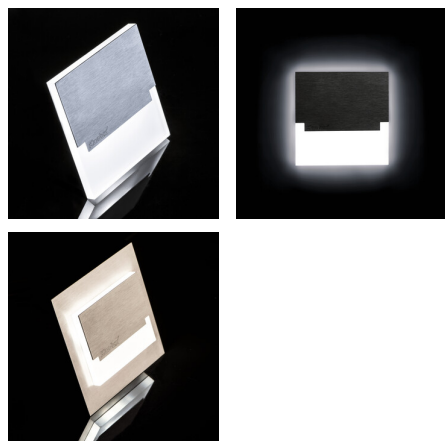

## 29854 SABIK MINI LED B-NW

Corp de iluminat LED de scara

5905339298546

SABIK LED; SABIK LED AC

Kanlux SABIK este un design modern, combinat cu un efect atractiv de iluminare. Este o idee minunată de a ilumina scările și coridoarele sau de a accentua designul interior al camerelor. Construcția unică al corpului de iluminat asigură o emisie uniformă de lumină. Versiunea AC este echipată cu o sursă de alimentare de 230V care se potrivește în cutie, iar versiunea PIR cu un senzor de mișcare. Senzorul detectează mișcarea / activează iluminarea, indiferent de intensitatea luminii ambientale.

### DATE GENERALE:

**Pentru încadrare în perete :** da

**Culoare:** negru

**Loc de montare:** pentru încadrare în perete

**Loc de aplicare:** în interior

**Distanță minimă de la obiectul iluminat :** 0,1m

**Posibilitate de conlucrare cu reostatul:** nu