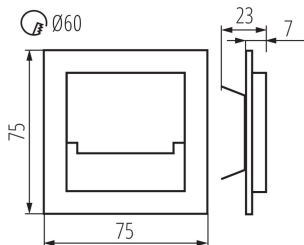

29854 SABIK MINI LED B-NW

Corp de iluminat LED de scara