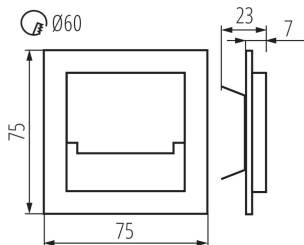

29855 SABIK MINI LED B-WW

Corp de iluminat LED de scara