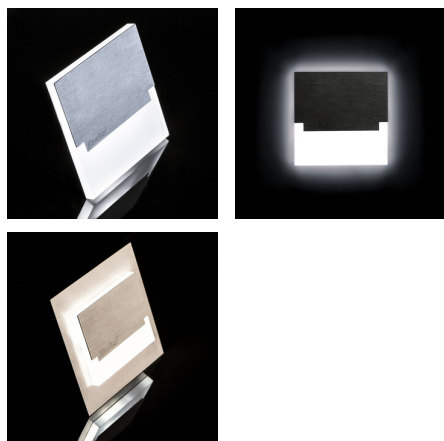

29855 SABIK MINI LED B-WW

Corp de iluminat LED de scara

5905339298553

SABIK MINI LED B

Kanlux SABIK este un design modern, combinat cu un efect atractiv de iluminare. Este o idee minunată de a ilumina scările și coridoarele sau de a accentua designul interior al camerelor. Construcția unică al corpului de iluminat asigură o emisie uniformă de lumină. Versiunea AC este echipată cu o sursă de alimentare de 230V care se potrivește în cutie, iar versiunea PIR cu un senzor de mișcare. Senzorul detectează mișcarea / activează iluminarea, indiferent de intensitatea luminii ambientale.

DATE GENERALE:

Pentru încadrare în perete : da

Culoare: negru

Loc de montare: pentru încadrare în perete

Loc de aplicare: în interior

Distanță minimă de la obiectul iluminat : 0,1m

Posibilitate de conlucrare cu reostatul: nu

Putere maximă [W]: 0.8

Clasă de protecție împotriva șocurilor electrice : III

Tip de diodă: LED SMD

Flux luminos [lm] : 13

Culoarea luminii: alb cald

Temperatura de culoare corelată [K] : 3000

Consecvența culorii în elipse McAdam : ≤6