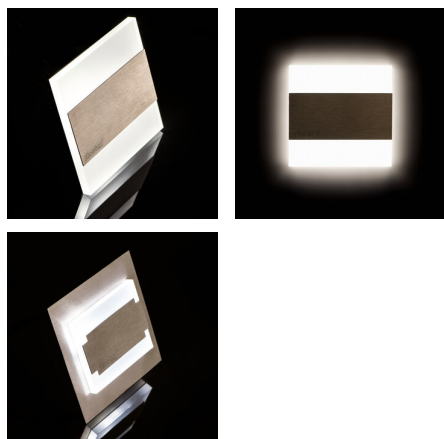

29860 TERRA LED PIR B-NW

Corp de iluminat LED de scara

5905339298607

Kanlux TERRA este un design modern, combinat cu un efect atractiv de iluminare. Este o idee minunată de a ilumina scările și coridoarele sau de a accentua designul interior al camerelor. Construcția unică al corpului de iluminat asigură o emisie uniformă de lumină. Versiunea AC este echipată cu o sursă de alimentare de 230V care se potrivește în cutie, iar versiunea PIR cu un senzor de mișcare. Senzorul detectează mișcarea / activează iluminarea, indiferent de intensitatea luminii ambientale.

DATE GENERALE:

Pentru încadrare în perete : da

Culoare: negru

Loc de montare: pentru încadrare în perete

Loc de aplicare: în interior

Distanță minimă de la obiectul iluminat : 0,1m

Posibilitate de conlucrare cu reostatul : nu