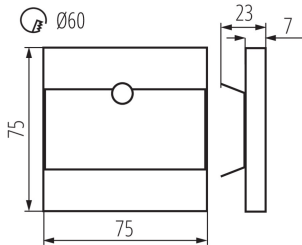

Wykrywanie ruchu: da

Lungime [mm]: 75

Lățime [mm]: 23

Înălțime [mm]: 75

Diametrul necesar al cutiei de montare [Ømm] : 60

Dimensiuni orificiu de montare [mm] : 60

Sursă de lumină cu LED integrată : da

DATE TEHNICE:

Materialul carcasei: oțel inoxidabil șlefuit, material din plastic

Tip de senzor: PIR

Tip de conexiune: capetele libere ale cablurilor

Lungimea cablului [m]: 0.18

29860 TERRA LED PIR B-NW

Corp de iluminat LED de scara

DATE LOGISTICE:

Unitate de măsură: bucată

Cu sunt ambalate: 100

Număr de bucăți în ambalajul intermediar : 1

Număr de bucăți în ambalajul comun : 100

Greutate unitară netă [g]: 84

Greutate [g]: 104.9

Lungimea ambalajului unitar [cm]: 11

Lățimea ambalajului unitar [cm]: 2.5

Înălțimea ambalajului unitar [cm]: 16.5

Greutatea cutiei de carton [kg]: 10.49

Lățimea cutiei de carton [cm]: 24

Înălțimea cutiei de carton [cm]: 35.5

Lungimea cutiei de carton [cm]: 63.5