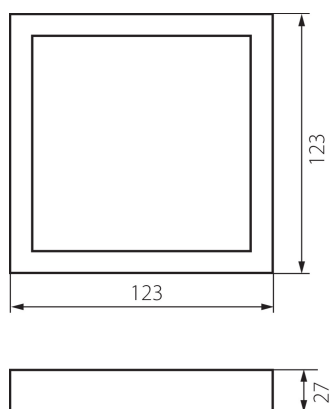

30380 SP FRAME 6W-S

Accesoriu pentru corpul de iluminat de tip downlight

8592969303800

DATE GENERALE:

Culoare: alb

Lungime [mm]: 123

Lățime [mm]: 123

Înălțime [mm]: 27

DATE TEHNICE:

Material: material din plastic

DATE LOGISTICE:

Cu sunt ambalate: 80

Număr de bucăți în ambalajul intermediar: 1

Număr de bucăți în ambalajul comun: 80

Greutate unitară netă [g]: 60

Greutate [g]: 112.13

Lungimea ambalajului unitar [cm]: 13.5

Lățimea ambalajului unitar [cm]: 3

Înălțimea ambalajului unitar [cm]: 15

Greutatea cutiei de carton [kg]: 8.9704

Lățimea cutiei de carton [cm]: 28.5

Înălțimea cutiei de carton [cm]: 31.5

Lungimea cutiei de carton [cm]: 67

Volumul cutiei de carton [m³]: 0.060149