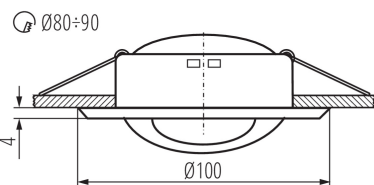

Corp de iluminat pentru tavan tip spot

5905339003096

Kanlux ARGUS este cel mai popular și cel mai simplu în forma sa spot. Varietatea de forme și culori va face ca fiecare iubitor al formelor clasici să găsească ceva pentru el. Spoturilor Kanlux ARGUS se potrivesc becurile Gx5,3 (12V).

DATE GENERALE:

Culoare: crom

Necesitatea de utilizare a lămpilor cu auto-ecranare : da

Loc de montare: pentru încastrare în tavan

Loc de aplicare: în interior

Distanță minimă de la obiectul iluminat : 0,5m

Produsul nu este potrivit pentru montarea pe o suprafață normal inflamabilă: >35W

Produsul nu este adecvat pentru acoperirea cu material termoizolant: da

Înălțime [mm]: 44

Diametru [mm]: 100

Orificiu de montare [mm]: Ø80-90

DATE TEHNICE:

Tensiune nominală [V]: 12 AC; 12 DC

Putere maximă [W]: max 10

Clasă de protecție împotriva șocurilor electrice : III

Sursă de lumină : MR16

Sursa de lumină face parte din set : nu

Ax: Gx5,3

Interval de temperatură ambientă la care produsul poate fi expus [°C]: 5÷25

Materialul carcasei: oțel

Tip de conexiune: capetele libere ale cablurilor

Lungimea cablului [m]: 0.12

Secțiune transversală a cablului [mm²]: 0.75

Reglare unghiulară a corpului de iluminat : pe o axă

Reglare unghiulară a corpului de iluminat [°]: 45

Grad IP: 20

DATE LOGISTICE:

Unitate de măsură: bucată

Cu sunt ambalate: 50

Număr de bucăți în ambalajul intermediar : 1

Număr de bucăți în ambalajul comun : 50

Greutate unitară netă [g]: 124

Greutate [g]: 154.6