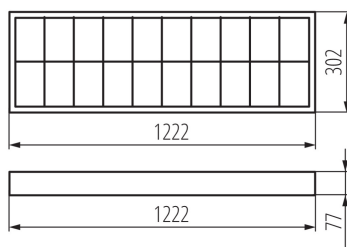

31058 RSTR N 236/4LED/NT

Corp de iluminat de tavan

8595665399788

Corpurile de iluminat de tip raster sunt instalate foarte des în locuri precum săli de conferințe, pasaje de trecere, magazine, depozite și în toate locurile care necesită o iluminare corespunzătoare și confort de muncă.

DATE GENERALE:

Culoare: alb

Loc de montare: pentru montare pe tavan

Loc de aplicare: în interior

Distanță minimă de la obiectul iluminat: 0,5m

Alimentare cu lămpi fluorescente T8 LED: unilaterală

Lungime [mm]: 1222

Lățime [mm]: 302

Înălțime [mm]: 77

DATE TEHNICE:

Tensiune nominală [V]: 220-240 AC

Frecvență nominală [Hz]: 50

Putere maximă [W]: 2 x max 36

Clasă de protecție împotriva șocurilor electrice: I

Sursă de lumină: T8 LED

Sursa de lumină face parte din set: nu

Ax: G13

Interval de temperatură ambiantă la care produsul poate fi expus [°C]: 5÷25

Materialul carcasei: oțel

Materialul reflectorului: tablă de oțel acoperită cu folie din aluminiu

Tip de conexiune: bloc cu șurub

Intervalul secțiunilor transversale ale cablurilor aplicate [mm²]: 1÷2,5

Grad IP: 20

DATE LOGISTICE:

Cu sunt ambalate: 2

Număr de bucăți în ambalajul intermediar: 1

Număr de bucăți în ambalajul comun: 2

Număr de bucăți în strat pe palet: 10

Greutate unitară netă [g]: 2242

Greutate [g]: 2800

Lungimea ambalajului unitar [cm]: 124

Lățimea ambalajului unitar [cm]: 16

Înălțimea ambalajului unitar [cm]: 33.5

Greutatea cutiei de carton [kg]: 5.6

Lățimea cutiei de carton [cm]: 16