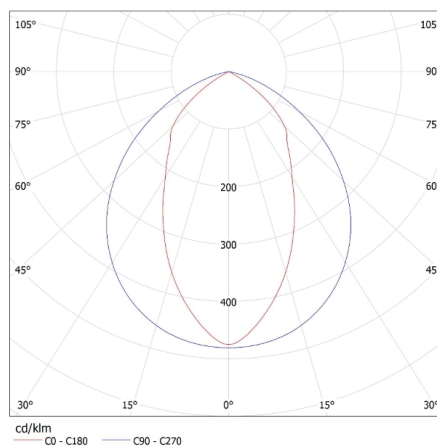

Corp de iluminat de tavan

Înălțimea cutiei de carton [cm]: 33.5
Lungimea cutiei de carton [cm]: 124
Volumul cutiei de carton [m³]: 0.066464

MILEDO (kat 31058) RSTR N 236/4LEDINT i GLASSv3 / LDC (Polar)