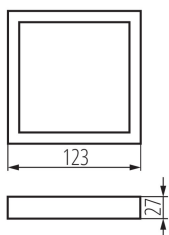

31084 SP FRAME N 6W-S

Accesoriu pentru corpul de iluminat de tip downlight

8595665310844

DATE GENERALE:

Culoare: alb

Lungime [mm]: 123

Lățime [mm]: 123

Înălțime [mm]: 27

DATE TEHNICE:

Material: material din plastic

DATE LOGISTICE:

Cu sunt ambalate: 80

Număr de bucăți în ambalajul intermediar: 1

Număr de bucăți în ambalajul comun: 80

Greutate unitară netă [g]: 50

Greutate [g]: 93.5

Lungimea ambalajului unitar [cm]: 13.5

Lățimea ambalajului unitar [cm]: 3

Înălțimea ambalajului unitar [cm]: 15

Greutatea cutiei de carton [kg]: 7.48

Lățimea cutiei de carton [cm]: 28.5

Înălțimea cutiei de carton [cm]: 31.5

Lungimea cutiei de carton [cm]: 67

Volumul cutiei de carton [m³]: 0.060149