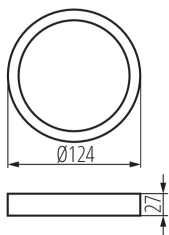

### DATE GENERALE:

**Culoare:** alb

**Înălțime [mm]:** 27

**Diametru [mm]:** 124

### DATE LOGISTICE:

**Cu sunt ambalate:** 80

**Număr de bucăți în ambalajul intermediar:** 1

**Număr de bucăți în ambalajul comun:** 80

**Greutate unitară netă [g]:** 42

**Greutate [g]:** 94.13

**Lungimea ambalajului unitar [cm]:** 13.5

**Lățimea ambalajului unitar [cm]:** 3

**Înălțimea ambalajului unitar [cm]:** 15

**Greutatea cutiei de carton [kg]:** 7.5304

**Lățimea cutiei de carton [cm]:** 28.5

**Înălțimea cutiei de carton [cm]:** 31.5

**Lungimea cutiei de carton [cm]:** 67

**Volumul cutiei de carton [m<sup>3</sup>]:** 0.060149