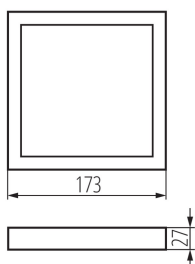

31086 SP FRAME N 12W-S

Accesoriu pentru corpul de iluminat de tip downlight

8595665310868

DATE GENERALE:

Culoare: alb

Lungime [mm]: 173

Lățime [mm]: 173

Înălțime [mm]: 27

DATE TEHNICE:

Material: material din plastic

DATE LOGISTICE:

Cu sunt ambalate: 40

Număr de bucăți în ambalajul intermediar: 1

Număr de bucăți în ambalajul comun: 40

Greutate unitară netă [g]: 86

Greutate [g]: 169.75

Lungimea ambalajului unitar [cm]: 18.5

Lățimea ambalajului unitar [cm]: 3

Înălțimea ambalajului unitar [cm]: 19.5

Greutatea cutiei de carton [kg]: 6.79

Lățimea cutiei de carton [cm]: 34.5

Înălțimea cutiei de carton [cm]: 42

Lungimea cutiei de carton [cm]: 39

Volumul cutiei de carton [m³]: 0.056511