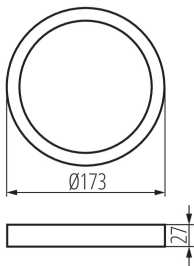

### DATE GENERALE:

**Culoare:** alb

**Înălțime [mm]:** 27

**Diametru [mm]:** 173

### DATE LOGISTICE:

**Cu sunt ambalate:** 40

**Număr de bucăți în ambalajul intermediar:** 1

**Număr de bucăți în ambalajul comun:** 40

**Greutate unitară netă [g]:** 60

**Greutate [g]:** 143.75

**Lungimea ambalajului unitar [cm]:** 18.5

**Lățimea ambalajului unitar [cm]:** 3

**Înălțimea ambalajului unitar [cm]:** 19.5

**Greutatea cutiei de carton [kg]:** 5.75

**Lățimea cutiei de carton [cm]:** 34.5

**Înălțimea cutiei de carton [cm]:** 42

**Lungimea cutiei de carton [cm]:** 39

**Volumul cutiei de carton [m<sup>3</sup>]:** 0.056511