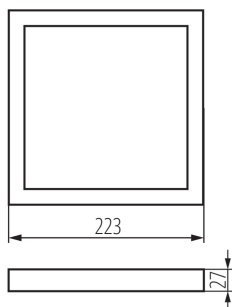

31088 SP FRAME N 18W-S

Accesoriu pentru corpul de iluminat de tip downlight

8595665310882

DATE GENERALE:

Culoare: alb

Lungime [mm]: 223

Lățime [mm]: 223

Înălțime [mm]: 27

DATE TEHNICE:

Material: material din plastic

DATE LOGISTICE:

Cu sunt ambalate: 20

Număr de bucăți în ambalajul intermediar: 1

Număr de bucăți în ambalajul comun: 20

Greutate unitară netă [g]: 108

Greutate [g]: 234.5

Lungimea ambalajului unitar [cm]: 23.5

Lățimea ambalajului unitar [cm]: 3

Înălțimea ambalajului unitar [cm]: 24.5

Greutatea cutiei de carton [kg]: 4.69

Lățimea cutiei de carton [cm]: 34

Înălțimea cutiei de carton [cm]: 27

Lungimea cutiei de carton [cm]: 49

Volumul cutiei de carton [m³]: 0.044982