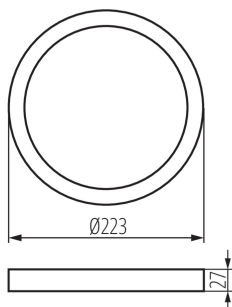

31089 SP FRAME N 18W-R

Accesoriu pentru corpul de iluminat de tip downlight

8595665310899

DATE GENERALE:

Culoare: alb

Înălțime [mm]: 27

Diametru [mm]: 223

DATE TEHNICE:

Material: material din plastic

DATE LOGISTICE:

Cu sunt ambalate: 20

Număr de bucăți în ambalajul intermediar: 1

Număr de bucăți în ambalajul comun: 20

Greutate unitară netă [g]: 80

Greutate [g]: 206.5

Lungimea ambalajului unitar [cm]: 23.5

Lățimea ambalajului unitar [cm]: 3

Înălțimea ambalajului unitar [cm]: 24.5

Greutatea cutiei de carton [kg]: 4.13

Lățimea cutiei de carton [cm]: 34

Înălțimea cutiei de carton [cm]: 27

Lungimea cutiei de carton [cm]: 49