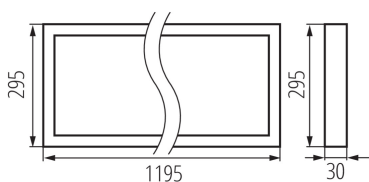

31174 BAREV BL 40W 12030 NW

Panou LED

8595665311742

**DATE GENERALE:****Culoare:** alb**Loc de montare:** pentru montare pe tavan, pentru încastrare în tavan**Loc de aplicare:** în interior**Distanță minimă de la obiectul iluminat:** 0,5m**Posibilitate de conlucrare cu reostatul:** nu**Produsul nu este adecvat pentru acoperirea cu material termoizolant:** da**Lungime [mm]:** 1195**Lățime [mm]:** 295**Înălțime [mm]:** 30**Sursă de lumină cu LED integrată:** da**DATE TEHNICE:****Tensiune nominală [V]:** 220-240 AC**Frecvență nominală [Hz]:** 50**Putere maximă [W]:** 40**Clasă de protecție împotriva șocurilor electrice:** I**Materialul abajurului:** material din plastic**Tip de diodă:** LED SMD**Fluxul luminos al corpului de iluminat [lm]:** 4000**Culoarea luminii:** alb**Temperatura de culoare corelată [K]:** 4000**Consecvența culorii în elipse McAdam:** ≤6**Indicele de redare a culorilor:** 80**Durabilitate [h]:** 30000**Număr de cicluri pornit/oprit:** ≥15000**Unghi de iluminare [°]:** 110**Eficiența luminoasă a lămpii [lm/W]:** 100**Interval de temperatură ambiantă la care produsul poate fi expus [°C]:** 5÷25**Materialul carcasei:** oțel**Tip de conexiune:** bloc de conectare**Durată de încălzire a lămpii [s]:** ≤1**Timpe de aprindere a lămpii [s]:** ≤0,5**Grad IP:** 20**DATE LOGISTICE:****Unitate de măsură:** bucată**Cu sunt ambalate:** 6**Număr de bucăți în ambalajul intermediar:** 1**Număr de bucăți în ambalajul comun:** 6

31174 BAREV BL 40W 12030 NW

Panou LED

Greutate unitară netă [g]: 2116
Greutate [g]: 2565
Greutate brută la bucată [g]: 2412
Lungimea ambalajului unitar [cm]: 120.5
Lățimea ambalajului unitar [cm]: 30.5
Înălțimea ambalajului unitar [cm]: 4
Greutatea cutiei de carton [kg]: 15.39
Lățimea cutiei de carton [cm]: 26
Înălțimea cutiei de carton [cm]: 33.5
Lungimea cutiei de carton [cm]: 123
Volumul cutiei de carton [m³]: 0.107133