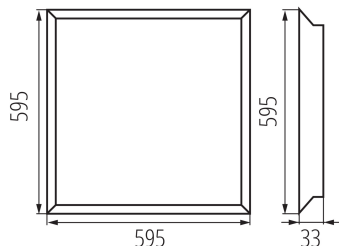

31176 BAREV ECO N36W 6060NW

Panou LED incastat

8595665311766

**DATE GENERALE:****Culoare:** alb**Loc de montare:** pentru încastare în tavan**Loc de aplicare:** în interior**Distanță minimă de la obiectul iluminat:** 0,5m**Posibilitate de conlucrare cu reostatul:** nu**Produsul nu este adecvat pentru acoperirea cu material termoizolant:** da**Sursa de alimentare inclusă în set :** da**Lungime [mm]:** 595**Lățime [mm]:** 595**Înălțime [mm]:** 30**Conținut de mercur în lampă [mg]:** 0**Sursă de lumină cu LED integrată:** da**Număr de module (Sursă de lumină LED):** 4**DATE TEHNICE:****Tensiune nominală [V]:** 220-240 AC**Frecvență nominală [Hz]:** 50**Putere maximă [W]:** 36**Clasă de protecție împotriva șocurilor electrice :** I**Materialul abajurului:** material din plastic**Materialul carcasei:** oțel**Materialul panoului/cadrului:** material din plastic**Tip de diodă:** LED SMD**Fluxul luminos al corpului de iluminat [lm]:** 4320**Luminous efficiency [lm/W]:** 120**Fluxul luminos util al sursei de lumină Φuse [lm]:** 1300**Fluxul luminos util al sursei de lumină Φuse [lm]:** sub formă de sferă (360°)**Culoarea luminii:** alb**Temperatura de culoare corelată [K]:** 4000**Consecvența culorii în elipse McAdam :** 6**Indicele de redare a culorilor:** 80**Durabilitate [h]:** 25000**Număr de cicluri pornit/oprit:** ≥10000**Unghi de iluminare [°]:** 110**Eficiența luminoasă a lămpii [lm/W]:** 120**Interval de temperatură ambiantă la care produsul poate fi expus [°C]:** 5÷25

31176 BAREV ECO N36W 6060NW

Panou LED incastat

Tip de conexiune: capetele libere ale cablurilor

Secțiune transversală a cablului [mm²]: 0,75

Grad IP: 20

Kształt: patrat

DATE LOGISTICE:

Unitate de măsură: bucată

Cu sunt ambalate: 10

Număr de bucăți în ambalajul intermediar : 1

Număr de bucăți în ambalajul comun : 10

Greutate unitară netă [g]: 1060

Greutate [g]: 1199

Lungimea ambalajului unitar [cm]: 59.5

Lățimea ambalajului unitar [cm]: 59.5