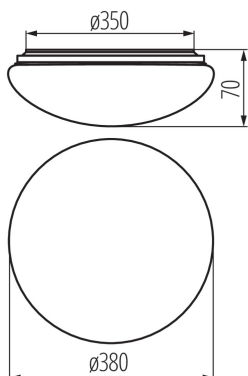

31225 CORSO LED V2 24-NW-SE

Plafonieră LED