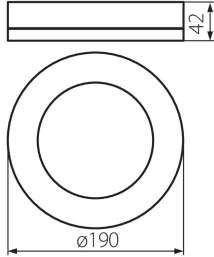

**31490 TURA LED 15W-NW-O-B**

Plafonieră LED

8595665314903

**DATE GENERALE:****Culoare:** negru**Loc de montare:** pentru montare pe tavan, pentru montare pe perete**Loc de aplicare:** în interior și exterior**Distanță minimă de la obiectul iluminat:** 0,5m**Posibilitate de conlucrare cu reostatul:** nu**Înălțime [mm]:** 42**Diametru [mm]:** 190**Conținut de mercur:** nu**Sursă de lumină cu LED integrată:** da**DATE TEHNICE:****Tensiune nominală [V]:** 220-240 AC**Frecvență nominală [Hz]:** 50**Putere maximă [W]:** 15**Clasă de protecție împotriva șocurilor electrice:** II**Materialul abajurului:** material din plastic**Tip de diodă:** LED SMD**Fluxul luminos al corpului de iluminat [lm]:** 1125**Culoarea luminii:** alb**Temperatura de culoare corelată [K]:** 4000**Consecvența culorii în elipse McAdam:** 6**Indicele de redare a culorilor:** 80**Durabilitate [h]:** 25000**Număr de cicluri pornit/oprit:** ≥15000**Eficiența luminoasă a lămpii [lm/W]:** 75**Interval de temperatură ambiantă la care produsul poate fi expus [°C]:** -15÷35**Materialul carcasei:** material din plastic**Tip de conexiune:** bloc cu șurub**Grad IP:** 65**DATE LOGISTICE:****Unitate de măsură:** bucată**Cu sunt ambalate:** 24**Număr de bucăți în ambalajul intermediar:** 1**Număr de bucăți în ambalajul comun:** 24**Greutate unitară netă [g]:** 316**Greutate [g]:** 402.5**Lungimea ambalajului unitar [cm]:** 5**Lățimea ambalajului unitar [cm]:** 19.5**Înălțimea ambalajului unitar [cm]:** 19.5

## 31490 TURA LED 15W-NW-O-B

---

Plafonieră LED

**Greutatea cutiei de carton [kg] :** 9.66

**Lățimea cutiei de carton [cm] :** 32

**Înălțimea cutiei de carton [cm] :** 40.5

**Lungimea cutiei de carton [cm] :** 40

**Volumul cutiei de carton [m<sup>3</sup>] :** 0.05184