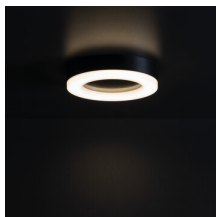

**31490 TURA LED 15W-NW-O-B**

Plafonieră LED

8595665314903

**DATE GENERALE:****Culoare:** negru**Loc de montare:** pentru montare pe tavan, pentru montare pe perete**Loc de aplicare:** în interior și exterior**Distanță minimă de la obiectul iluminat:** 0,5m**Posibilitate de conlucrare cu reostatul:** nu**Înălțime [mm]:** 42**Diametru [mm]:** 190**Conținut de mercur:** nu**Sursă de lumină cu LED integrată:** da**DATE TEHNICE:****Tensiune nominală [V]:** 220-240 AC**Frecvență nominală [Hz]:** 50**Putere maximă [W]:** 15**Clasă de protecție împotriva șocurilor electrice:** II**Materialul abajurului:** material din plastic**Tip de diodă:** LED SMD**Fluxul luminos al corpului de iluminat [lm]:** 1125**Culoarea luminii:** alb**Temperatura de culoare corelată [K]:** 4000**Consecvența culorii în elipse McAdam:** 6**Indicele de redare a culorilor:** 80**Durabilitate [h]:** 25000**Număr de cicluri pornit/oprit:** ≥15000**Eficiența luminoasă a lămpii [lm/W]:** 75**Interval de temperatură ambiantă la care produsul poate fi expus [°C]:** -15÷35**Materialul carcasei:** material din plastic**Tip de conexiune:** bloc cu șurub**Grad IP:** 65**DATE LOGISTICE:****Unitate de măsură:** bucată**Cu sunt ambalate:** 24**Număr de bucăți în ambalajul intermediar:** 1**Număr de bucăți în ambalajul comun:** 24**Greutate unitară netă [g]:** 316**Greutate [g]:** 402.5**Lungimea ambalajului unitar [cm]:** 5**Lățimea ambalajului unitar [cm]:** 19.5**Înălțimea ambalajului unitar [cm]:** 19.5