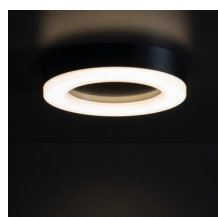

31491 TURA LED 24W-NW-O-B

Plafonieră LED

8595665314910

**DATE GENERALE:****Culoare:** negru**Loc de montare:** pentru montare pe tavan, pentru montare pe perete**Loc de aplicare:** în interior și exterior**Distanță minimă de la obiectul iluminat:** 0,5m**Posibilitate de conlucrare cu reostatul:** nu**Înălțime [mm]:** 50**Diametru [mm]:** 320**Conținut de mercur:** nu**Sursă de lumină cu LED integrată:** da**DATE TEHNICE:****Tensiune nominală [V]:** 220-240 AC**Frecvență nominală [Hz]:** 50**Putere maximă [W]:** 24**Clasă de protecție împotriva șocurilor electrice :** II**Materialul abajurului:** material din plastic**Tip de diodă:** LED SMD**Fluxul luminos al corpului de iluminat [lm]:** 1800**Culoarea luminii:** alb**Temperatura de culoare corelată [K]:** 4000**Consecvența culorii în elipse McAdam :** 6**Indicele de redare a culorilor:** 80**Durabilitate [h]:** 25000**Număr de cicluri pornit/oprit:** ≥15000**Eficiența luminoasă a lămpii [lm/W]:** 75**Interval de temperatură ambiantă la care produsul poate fi expus [°C]:** -15÷35**Materialul carcasei:** material din plastic**Tip de conexiune:** bloc cu șurub**Grad IP:** 65**DATE LOGISTICE:****Unitate de măsură:** bucată**Cu sunt ambalate:** 10**Număr de bucăți în ambalajul intermediar :** 1**Număr de bucăți în ambalajul comun :** 10**Greutate unitară netă [g]:** 866**Greutate [g]:** 1088**Lungimea ambalajului unitar [cm]:** 5.7**Lățimea ambalajului unitar [cm]:** 32.5**Înălțimea ambalajului unitar [cm]:** 32