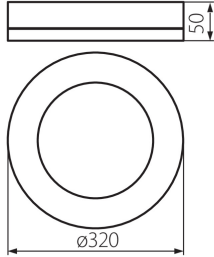

31491 TURA LED 24W-NW-O-B

Plafonieră LED

8595665314910

**DATE GENERALE:****Culoare:** negru**Loc de montare:** pentru montare pe tavan, pentru montare pe perete**Loc de aplicare:** în interior și exterior**Distanță minimă de la obiectul iluminat:** 0,5m**Posibilitate de conlucrare cu reostatul:** nu**Înălțime [mm]:** 50**Diametru [mm]:** 320**Conținut de mercur:** nu**Sursă de lumină cu LED integrată:** da**DATE TEHNICE:****Tensiune nominală [V]:** 220-240 AC**Frecvență nominală [Hz]:** 50**Putere maximă [W]:** 24**Clasă de protecție împotriva șocurilor electrice :** II**Materialul abajurului:** material din plastic**Tip de diodă:** LED SMD**Fluxul luminos al corpului de iluminat [lm]:** 1800**Culoarea luminii:** alb**Temperatura de culoare corelată [K]:** 4000**Consecvența culorii în elipse McAdam :** 6**Indicele de redare a culorilor:** 80**Durabilitate [h]:** 25000**Număr de cicluri pornit/oprit:** ≥15000**Eficiența luminoasă a lămpii [lm/W]:** 75**Interval de temperatură ambiantă la care produsul poate fi expus [°C]:** -15÷35**Materialul carcasei:** material din plastic**Tip de conexiune:** bloc cu șurub**Grad IP:** 65**DATE LOGISTICE:****Unitate de măsură:** bucată**Cu sunt ambalate:** 10**Număr de bucăți în ambalajul intermediar :** 1**Număr de bucăți în ambalajul comun :** 10**Greutate unitară netă [g]:** 866**Greutate [g]:** 1088**Lungimea ambalajului unitar [cm]:** 5.7**Lățimea ambalajului unitar [cm]:** 32.5**Înălțimea ambalajului unitar [cm]:** 32

31491 TURA LED 24W-NW-O-B

Plafonieră LED

Greutatea cutiei de carton [kg] : 10.88

Lățimea cutiei de carton [cm] : 34

Înălțimea cutiei de carton [cm] : 34.5

Lungimea cutiei de carton [cm] : 58

Volumul cutiei de carton [m³] : 0.068034