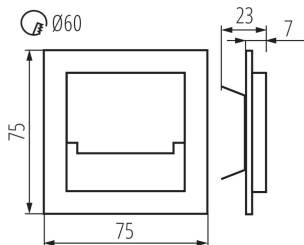

32490 SABIK MINI LED NW

Corp de iluminat LED de scara