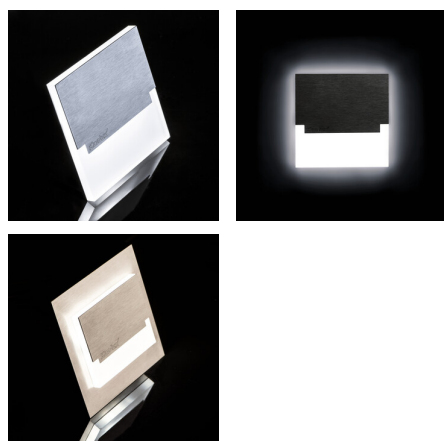

32490 SABIK MINI LED NW

Corp de iluminat LED de scara

5905339324900

SABIK LED; SABIK LED AC

Kanlux SABIK este un design modern, combinat cu un efect atractiv de iluminare. Este o idee minunată de a ilumina scările și coridoarele sau de a accentua designul interior al camerelor. Construcția unică al corpului de iluminat asigură o emisie uniformă de lumină. Versiunea AC este echipată cu o sursă de alimentare de 230V care se potrivește în cutie, iar versiunea PIR cu un senzor de mișcare. Senzorul detectează mișcarea / activează iluminarea, indiferent de intensitatea luminii ambientale.

DATE GENERALE:

Pentru încadrare în perete : da
Culoare: oțel inoxidabil
Loc de montare: pentru încadrare în perete
Loc de aplicare: în interior
Distanță minimă de la obiectul iluminat : 0,1m
Posibilitate de conlucrare cu reostatul: nu
Lungime [mm]: 75
Lățime [mm]: 23
Înălțime [mm]: 75
Diametrul necesar al cutiei de montare [Ømm] : 60
Dimensiuni orificiu de montare [mm] : 60
Sursă de lumină cu LED integrată : da

DATE TEHNICE:

Tensiune nominală [V]: 12 DC
Putere maximă [W]: 0.8
Clasă de protecție împotriva șocurilor electrice : III
Tip de diodă: LED SMD
Flux luminos [lm] : 14
Culoarea luminii: alb
Temperatura de culoare corelată [K]: 4000
Consecvența culorii în elipse McAdam : ≤6
Indicele de redare a culorilor: 80
Durabilitate [h]: 50000
Număr de cicluri pornit/oprit: ≥20000
Eficiența luminoasă a lămpii [lm/W] : 18
Interval de temperatură ambientă la care produsul poate fi expus [°C]: 5÷25
Materialul carcasei: oțel inoxidabil șlefuit, material din plastic
Tip de conexiune: capetele libere ale cablurilor
Lungimea cablului [m]: 0.18
Durată de încălzire a lămpii [s] : ≤1
Timp de aprindere a lămpii [s] : ≤0,5

32490 SABIK MINI LED NW

Corp de iluminat LED de scara

Grad IP: 20

DATE LOGISTICE:

Unitate de măsură: bucată

Cu sunt ambalate: 100

Număr de bucăți în ambalajul intermediar : 1

Număr de bucăți în ambalajul comun : 100