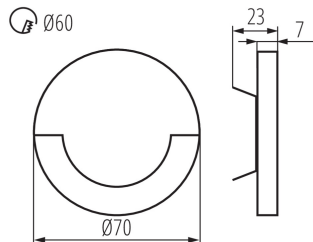

**Posibilitate de conlucrare cu reostatul:** nu

**Lățime [mm]:** 23

**Diametru [mm]:** 70

**Diametrul necesar al cutiei de montare [Ømm]:** 60

**Dimensiuni orificiu de montare [mm]:** 60

**Sursă de lumină cu LED integrată:** da

**Lungimea cablului [m]:** 0.18

**Durată de încălzire a lămpii [s]:** ≤1

**Timp de aprindere a lămpii [s]:** ≤0,5

**Grad IP:** 20

### DATE LOGISTICE:

Unitate de măsură: bucată

Cu sunt ambalate: 100

Număr de bucăți în ambalajul intermediar : 1

Număr de bucăți în ambalajul comun : 100

Greutate unitară netă [g]: 66

Greutate [g]: 86.9

Lungimea ambalajului unitar [cm]: 11