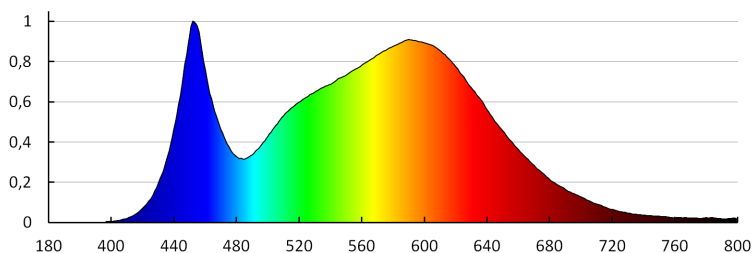

DATE LOGISTICE:

Cu sunt ambalate: 100

Număr de bucăți în ambalajul intermediar: 1

Număr de bucăți în ambalajul comun: 100

Greutate unitară netă [g]: 34

Greutate [g]: 54.9

Lungimea ambalajului unitar [cm]: 11

Lățimea ambalajului unitar [cm]: 4

Înălțimea ambalajului unitar [cm]: 16.5

Greutatea cutiei de carton [kg]: 5.49

Lățimea cutiei de carton [cm]: 23.5

Înălțimea cutiei de carton [cm]: 34.5

Lungimea cutiei de carton [cm]: 63

Volumul cutiei de carton [m³]: 0.051077

KANLUX S.A. (kat 32495) MEFIS LED W-NW / LDC (Polar)