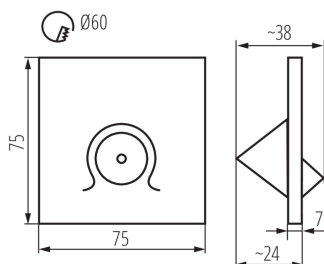

Corp de iluminat LED de scara

5905339324955

Kanlux MEFIS LED este o serie atipica de corpuri de iluminat pentru scari. Aceste corpuri sunt disponibile pe culorile alb, negru sau gri, astfel puteți alege culoarea care se potrivește cu interiorul. Corpurile MEFIS LED de la Kanlux au o formă originală și se caracterizează printr-un flux luminos focalizat, astfel încât să îl puteți direcționa să lumineze punctele pe care le doriți.

DATE GENERALE:

Pentru încastrare în perete: da

Culoare: alb

Loc de montare: pentru încastrare în perete

Loc de aplicare: în interior

Distanță minimă de la obiectul iluminat: 0,1m

Lungime [mm]: 75

Lățime [mm]: 38

Înălțime [mm]: 75

Diametrul necesar al cutiei de montare [Ømm]: 60

Dimensiuni orificiu de montare [mm]: 60

Sursă de lumină cu LED integrată: da

DATE TEHNICE:

Tensiune nominală [V]: 12 DC

Putere maximă [W]: 0,7

Clasă de protecție împotriva șocurilor electrice: III

Tip de diodă: LED SMD

Flux luminos [lm]: 35

Culoarea luminii: alb

Temperatura de culoare corelată [K]: 4000

Consecvența culorii în elipse McAdam: ≤ 6

Indicele de redare a culorilor: 80

Durabilitate [h]: 50000

Număr de cicluri pornit/oprit: ≥ 20000

Eficiența luminoasă a lămpii [lm/W]: 50

Interval de temperatură ambiantă la care produsul poate fi expus [°C]: 5÷25

Materialul carcasei: material din plastic

Tip de conexiune: capetele libere ale cablurilor

Lungimea cablului [m]: 0.18

Durată de încălzire a lămpii [s]: ≤ 1

Timp de aprindere a lămpii [s]: $\leq 0,5$

Grad IP: 20