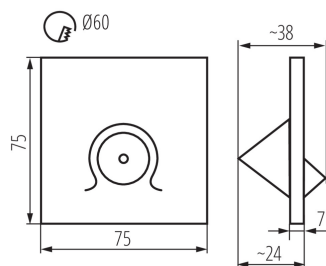

Corp de iluminat LED de scara

5905339324979

Kanlux MEFIS LED este o serie atipica de corpuri de iluminat pentru scari. Aceste corpuri sunt disponibile pe culorile alb, negru sau gri, astfel puteți alege culoarea care se potrivește cu interiorul. Corpurile MEFIS LED de la Kanlux au o formă originală și se caracterizează printr-un flux luminos focalizat, astfel încât să îl puteți direcționa să lumineze punctele pe care le doriți.

DATE GENERALE:

Pentru încadrare în perete: da

Culoare: negru

Loc de montare: pentru încadrare în perete

Loc de aplicare: în interior

Distanță minimă de la obiectul iluminat: 0,1m

Lungime [mm]: 75

Lățime [mm]: 38

Înălțime [mm]: 75

Diametrul necesar al cutiei de montare [Ømm]: 60

Dimensiuni orificiu de montare [mm]: 60

Sursă de lumină cu LED integrată: da

DATE TEHNICE:

Tensiune nominală [V]: 12 DC

Putere maximă [W]: 0,7

Clasă de protecție împotriva șocurilor electrice: III

Tip de diodă: LED SMD

Flux luminos [lm]: 35

Culoarea luminii: alb

Temperatura de culoare corelată [K]: 4000

Consecvența culorii în elipse McAdam: ≤ 6

Indicele de redare a culorilor: 80

Durabilitate [h]: 50000

Număr de cicluri pornit/oprit: ≥ 20000

Eficiența luminoasă a lămpii [lm/W]: 50

Interval de temperatură ambiantă la care produsul poate fi expus [°C]: 5÷25

Materialul carcasei: material din plastic

Tip de conexiune: capetele libere ale cablurilor

Lungimea cablului [m]: 0.18

Durată de încălzire a lămpii [s]: ≤ 1

Timp de aprindere a lămpii [s]: $\leq 0,5$

Grad IP: 20