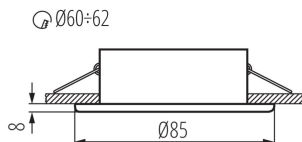

32500 MARIN CT-S80-W

Corp de iluminat pentru tavan tip spot

5905339325006

IP
44/20

Kanlux MARIN sunt mici corpuri de iluminat tavane , etanșate, care pot fi utilizate în locuri cu umiditate ridicată. Le putem monta cu ușurință în baie deasupra oglinzii, în bucătărie sau în spălătorie.

DATE GENERALE:

Culoare: alb

Necesitatea de utilizare a lămpilor cu auto-ecranare: da

Loc de montare: pentru încastrare în tavan

Loc de aplicare: în interior și exterior

Distanță minimă de la obiectul iluminat: 0,5m

Produsul nu este adecvat pentru acoperirea cu material termoizolant: da

Înălțime [mm]: 37

Diametru [mm]: 85

Orificiu de montare [mm]: Ø60-62

DATE TEHNICE:

Tensiune nominală [V]: 12 AC; 12 DC

Putere maximă [W]: max 10

Secțiune transversală a cablului [mm²]: 0.75

Reglare unghiulară a corpului de iluminat: none

Grad IP: 44/20

DATE LOGISTICE:

Cu sunt ambalate: 50

Număr de bucăți în ambalajul intermediar: 1

Număr de bucăți în ambalajul comun: 50