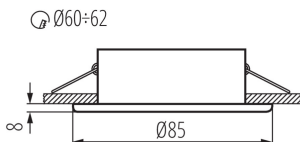

Corp de iluminat pentru tavan tip spot

5905339325013

IP  
44/20

Kanlux MARIN sunt mici corpuri de iluminat tavane , etanșate, care pot fi utilizate în locuri cu umiditate ridicată. Le putem monta cu ușurință în baie deasupra oglinzii, în bucătărie sau în spălătorie.

### DATE GENERALE:

**Culoare:** negru mat

**Necesitatea de utilizare a lămpilor cu auto-ecranare:** da

**Loc de montare:** pentru încastrare în tavan

**Loc de aplicare:** în interior și exterior

**Distanță minimă de la obiectul iluminat:** 0,5m

**Produsul nu este adecvat pentru acoperirea cu material termoizolant:** da

**Înălțime [mm]:** 37

**Diametru [mm]:** 85

**Orificiu de montare [mm]:** Ø60-62

**Ax:** Gx5,3

**Materialul carcusei:** oțel

**Tip de conexiune:** capetele libere ale cablurilor

**Lungimea cablului [m]:** 0.12

**Secțiune transversală a cablului [mm<sup>2</sup>]:** 0.75

**Reglare unghiulară a corpului de iluminat:** none