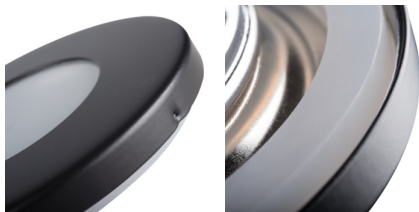

Corp de iluminat pentru tavan tip spot

5905339325013

IP  
44/20

Kanlux MARIN sunt mici corpuri de iluminat tavane , etanșate, care pot fi utilizate în locuri cu umiditate ridicată. Le putem monta cu ușurință în baie deasupra oglinzii, în bucătărie sau în spălătorie.

### DATE GENERALE:

**Culoare:** negru mat

**Necesitatea de utilizare a lămpilor cu auto-ecranare:** da

**Loc de montare:** pentru încastrare în tavan

**Loc de aplicare:** în interior și exterior

**Distanță minimă de la obiectul iluminat:** 0,5m